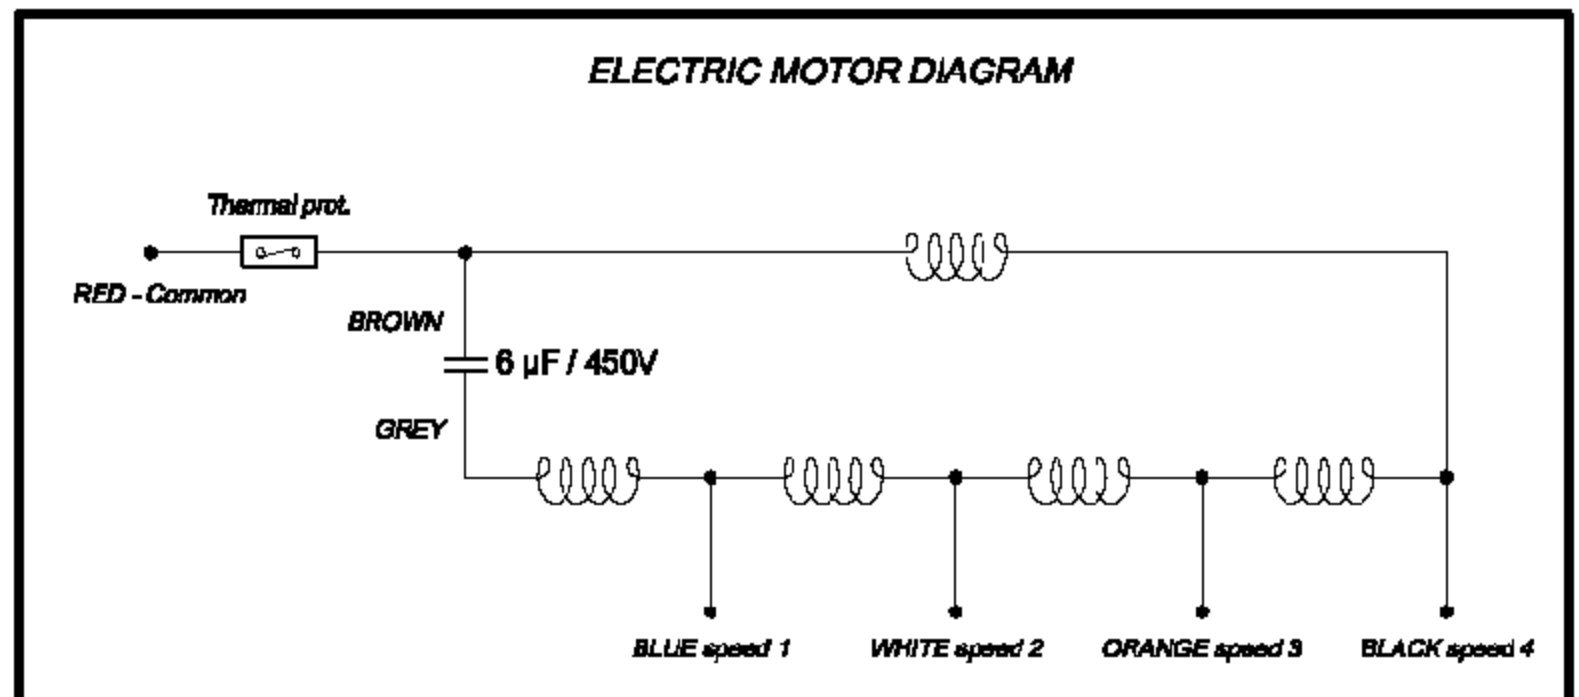

1 2 3 4
100mm.

A

B

C

D

E

F

TOUCH CONTROL WITH DISPLAY 4 SPEED

Küppersbusch
FÜR KÜCHEN MIT STIL

Modell-Nr.: **KD 9570.1**
Schaltbild-Nr.: **5541301R0**

Ersatz für
Blatt 1
von 1 Btl.

A-4

1 2 3 4