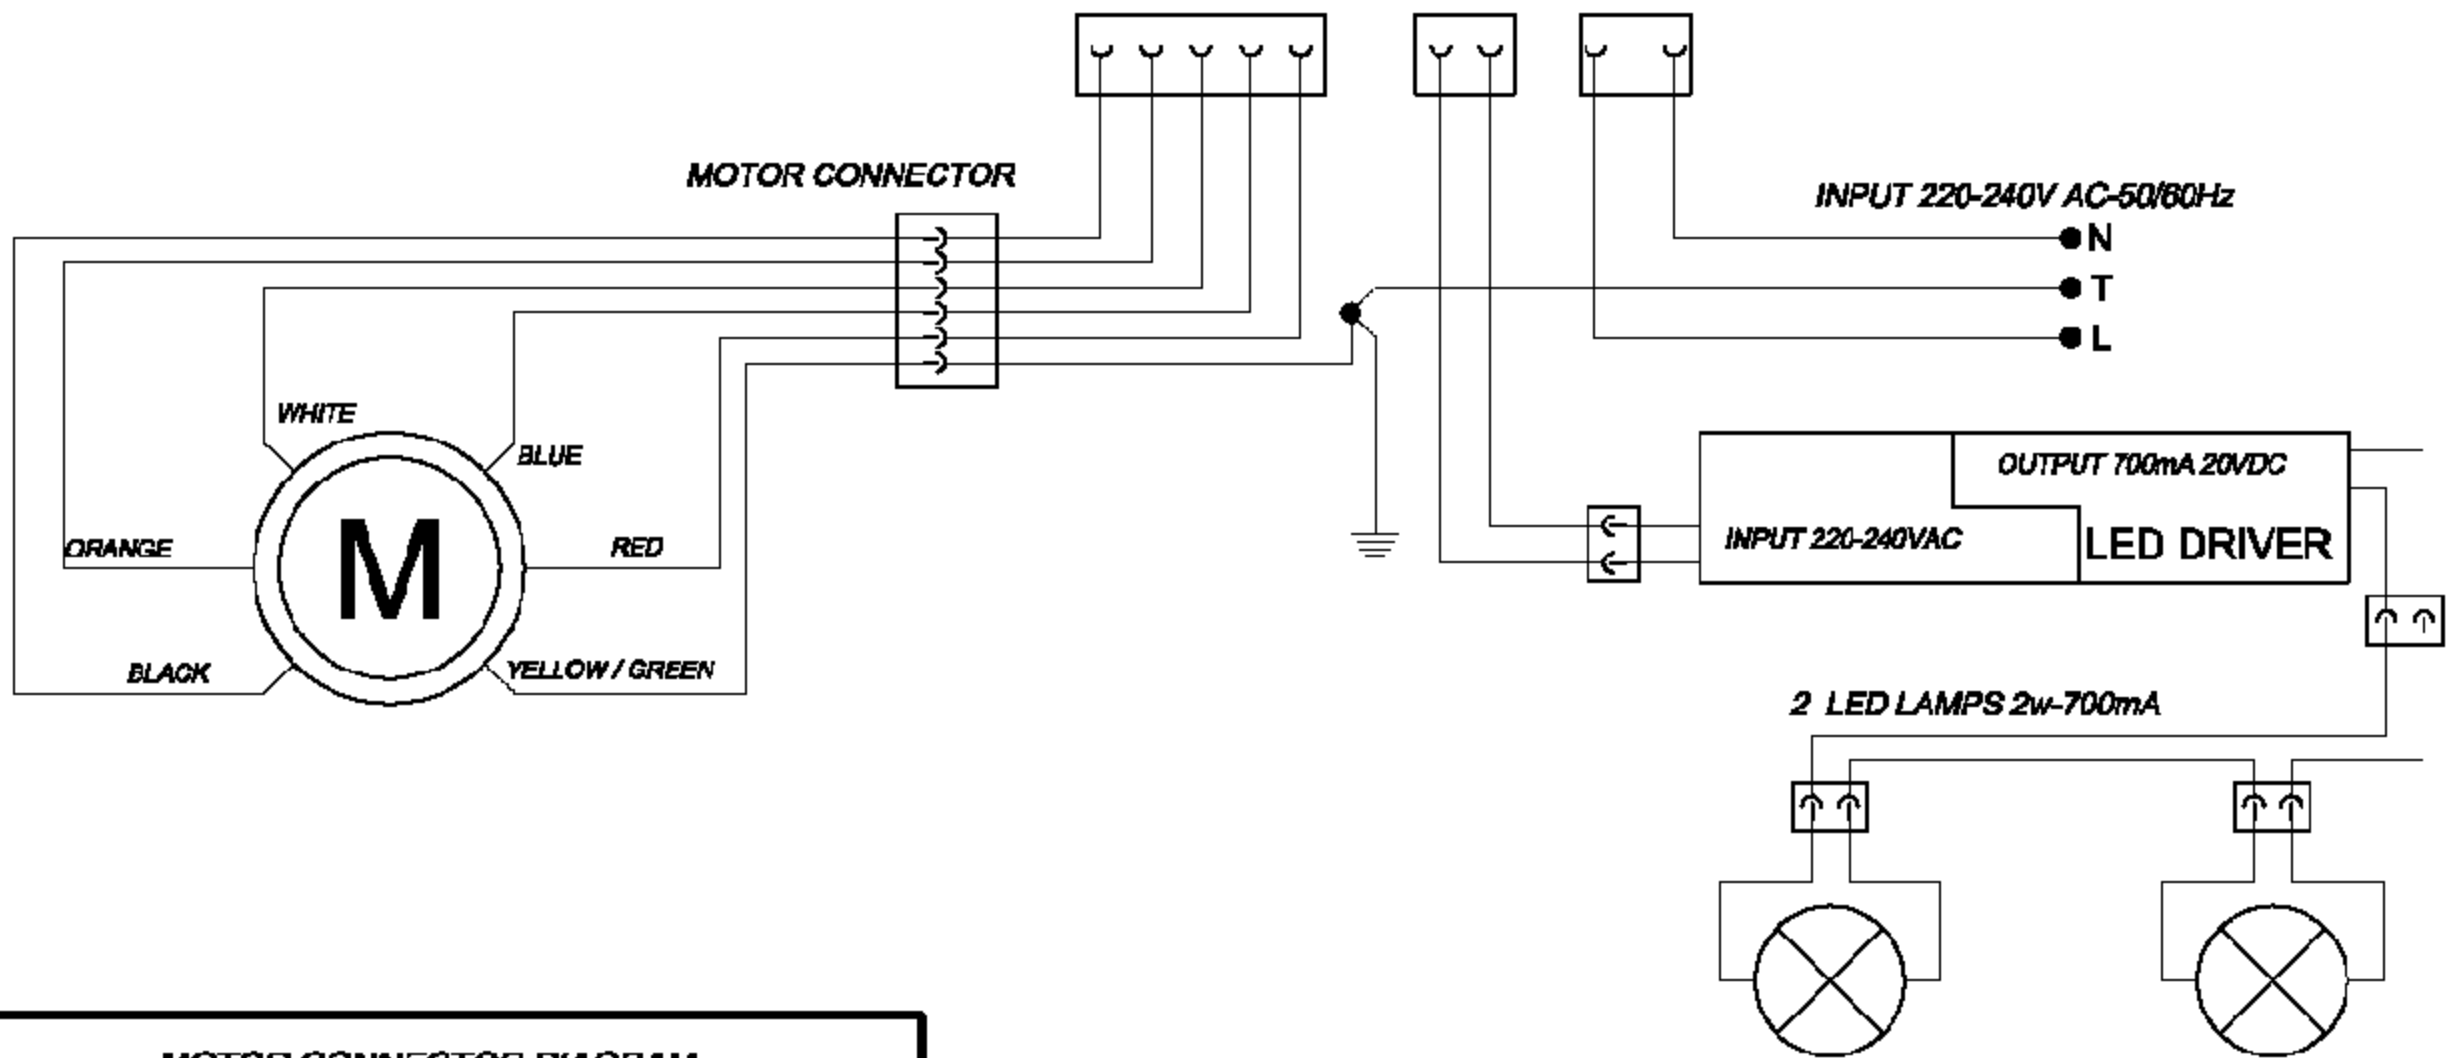

1 2 3 4
100mm.

A

B

C

D

E

F

TOUCH CONTROL WITH DISPLAY 4 SPEED

Küppersbusch
FÜR KÜCHEN MIT STIL

Modell-Nr.: **KD 9570.1**
Schaltbild-Nr.: **5541301R0**

Ersatz für
Blatt 1
von 1 Btl.

A-4

1 2 3 4