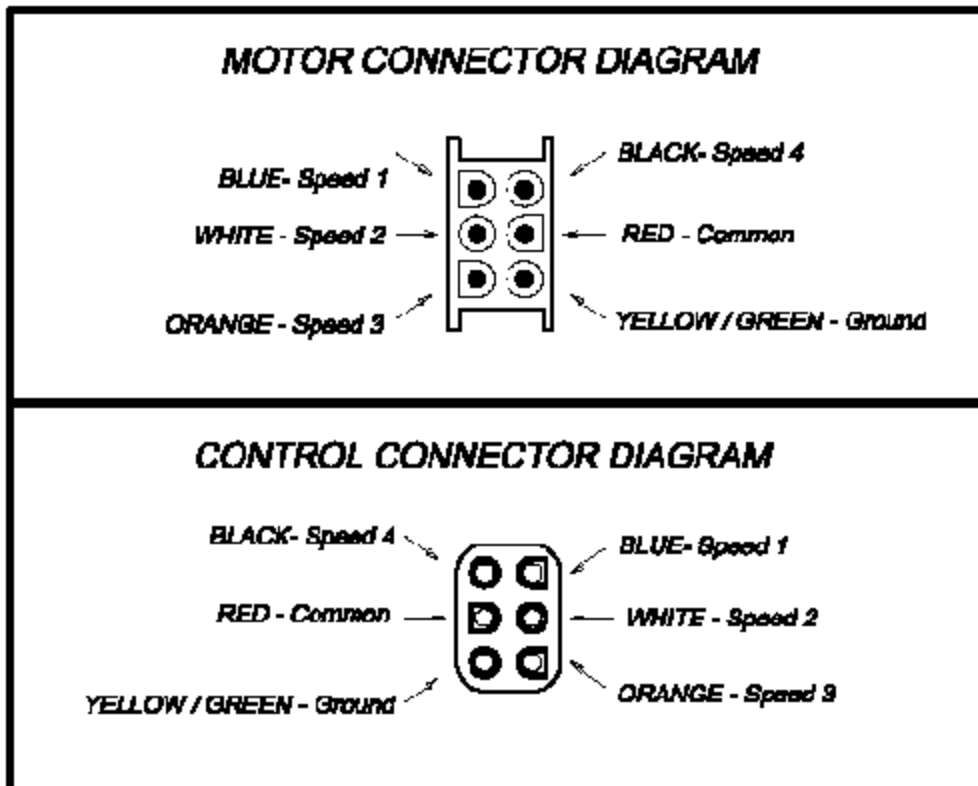

1 2 3 4
100mm.

A

B

C

D

E

F

TOUCH CONTROL WITH DISPLAY 4 SPEED

Küppersbusch
FÜR KÜCHEN MIT STIL

Modell-Nr.: **KD 9570.1**
Schaltbild-Nr.: **5541301R0**

Ersatz für
Blatt 1
von 1 Btl.

A-4

1 2 3 4